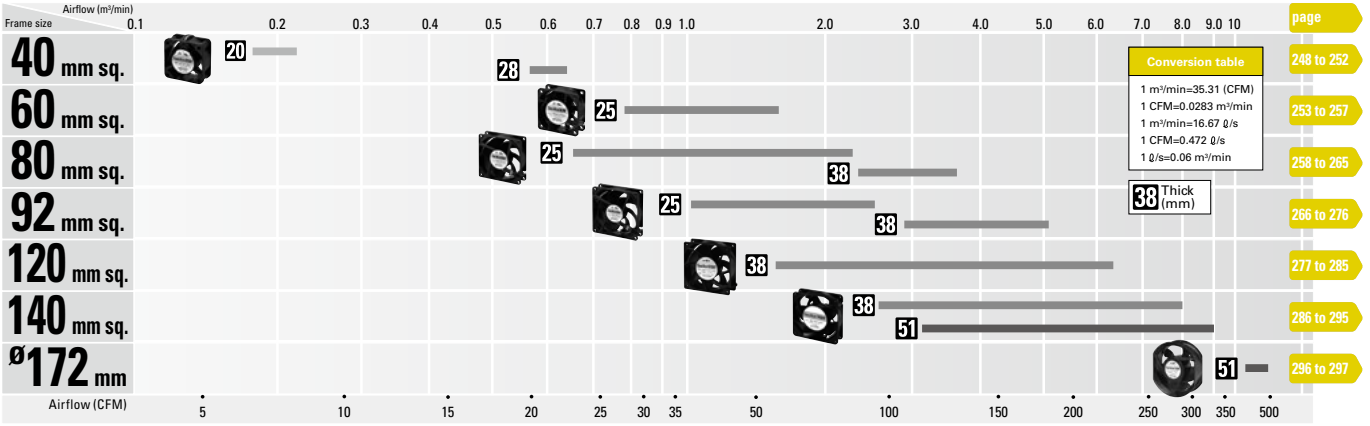

## Splash Proof Fan

DC