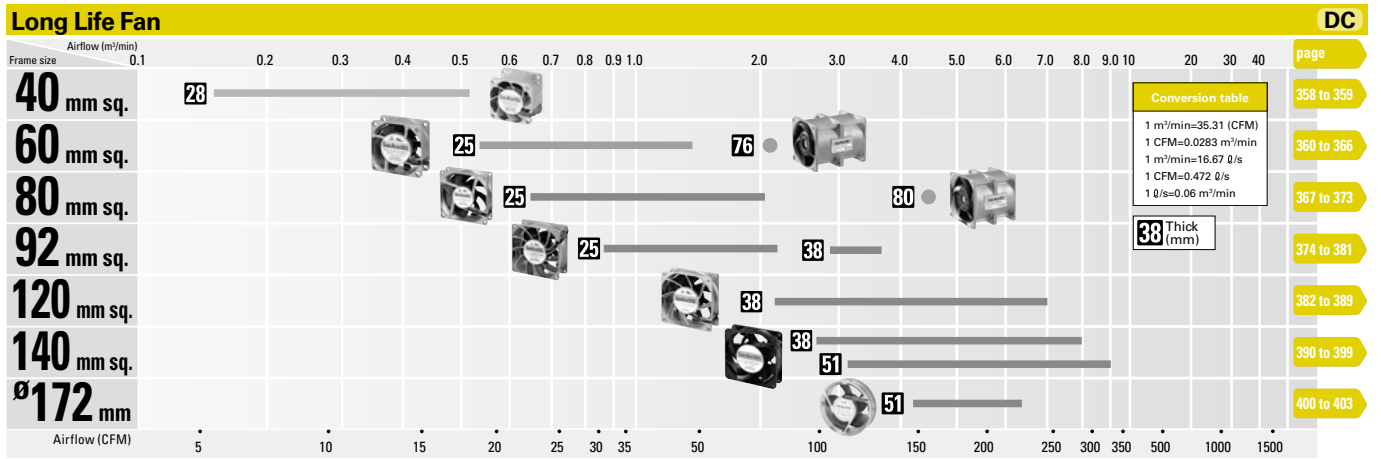

## Oil Proof Fan

DC