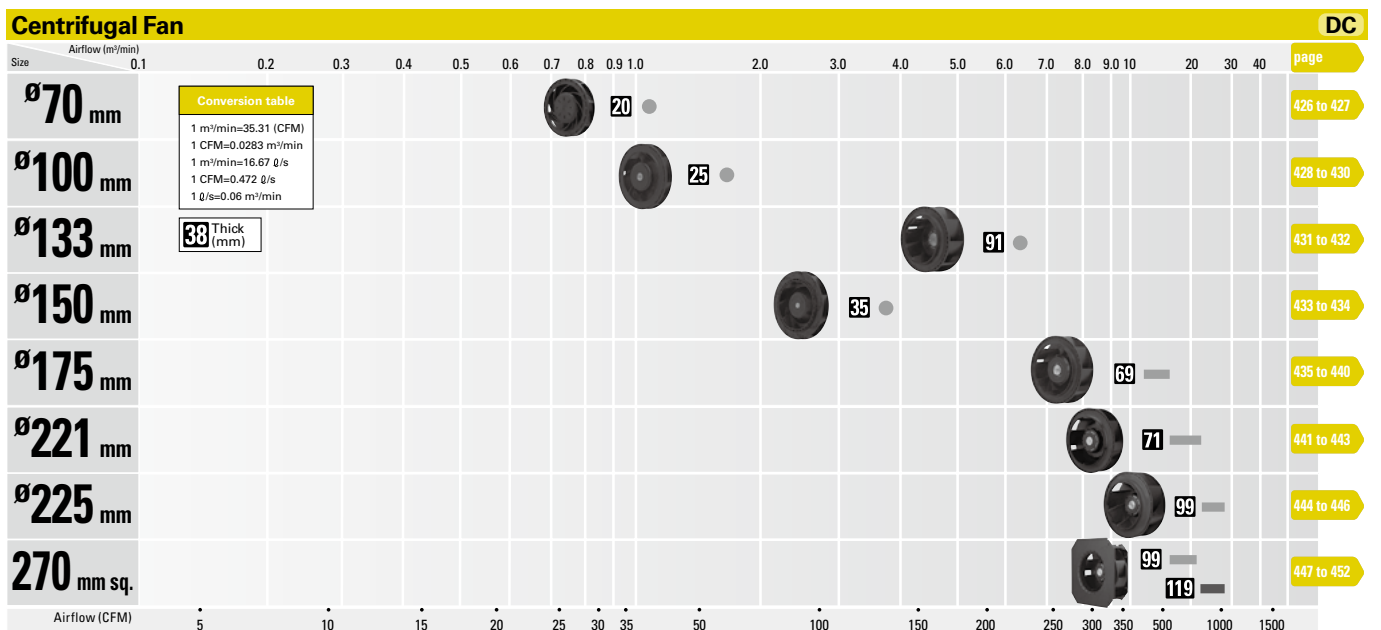

## Oil Proof Fan

DC