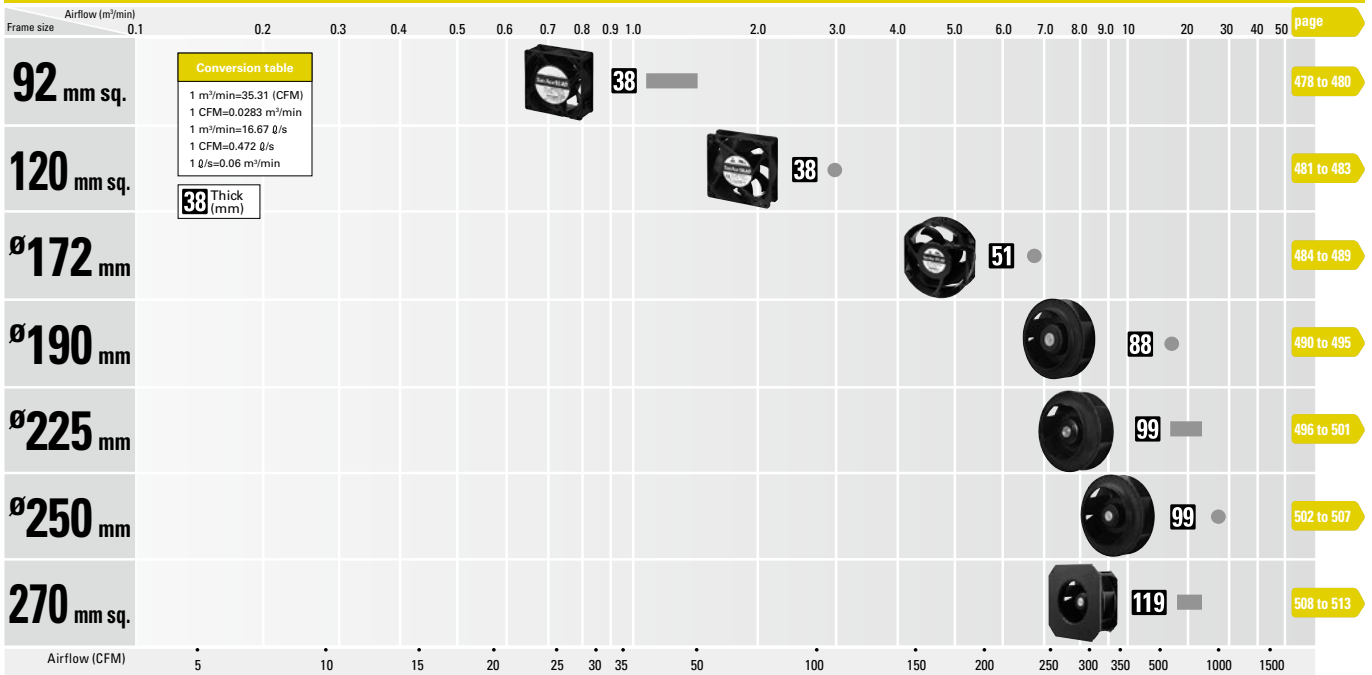

Blower

DC

ACDC Fan

AC

AC Fan

AC