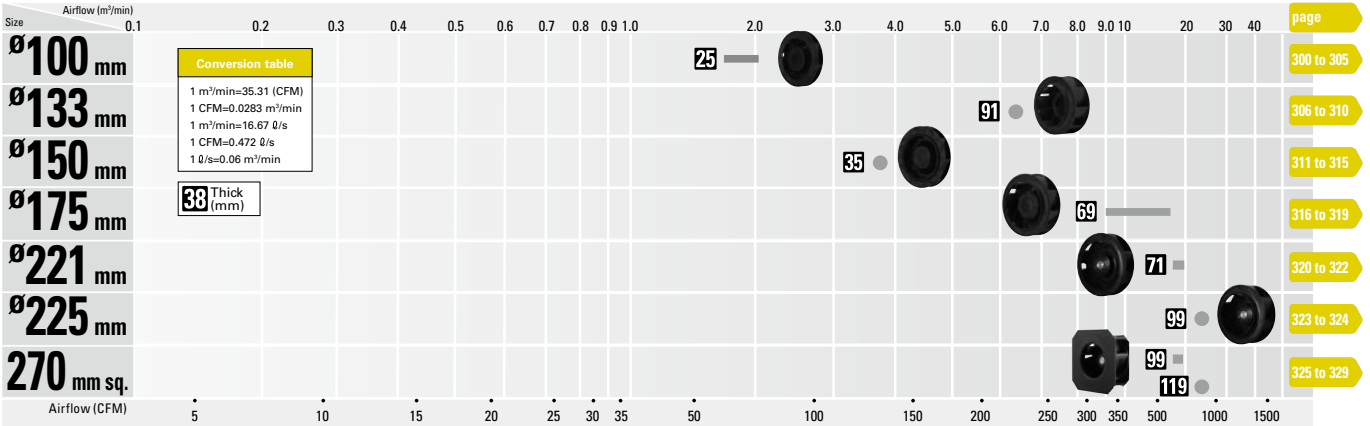

Splash Proof Centrifugal Fan

DC