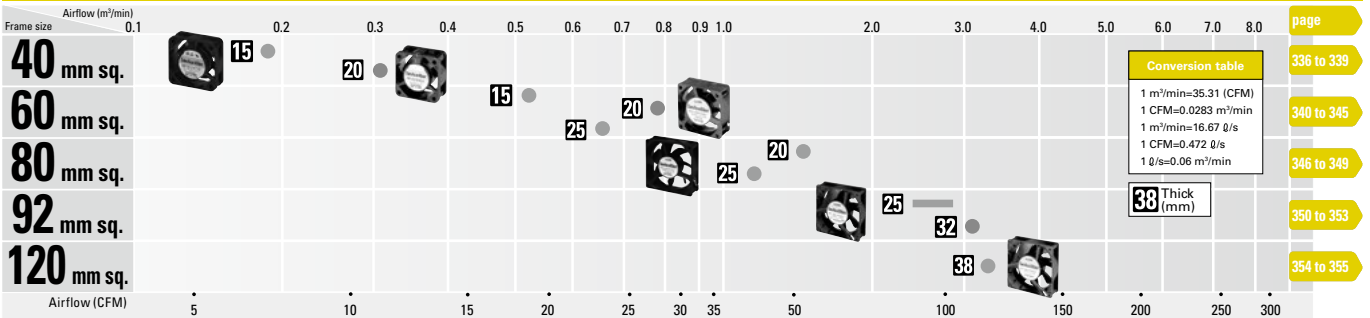

Oil Proof Fan

DC