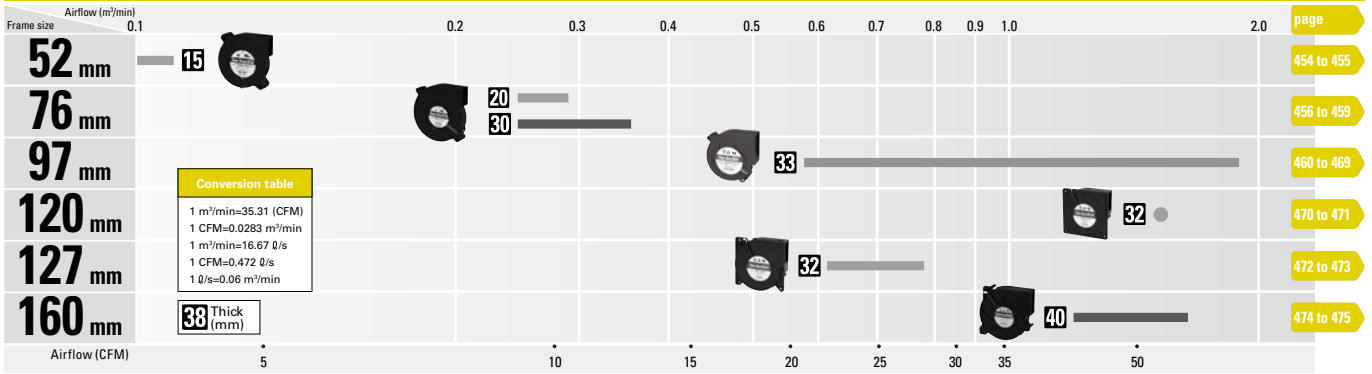

Blower

DC

ACDC Fan

AC

AC Fan

AC